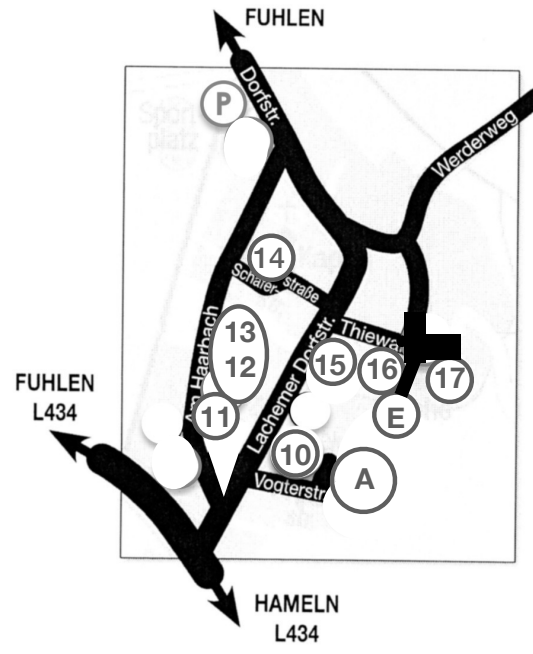

KÜNSTLER IN FUHLEN

- | | | |
|---|-----------------------------|--------------------|
| 1 | Meike Lothmann | Hof Meyer |
| 2 | Ulrike Veith | Bushaltestelle |
| 3 | Ari Temper | Hof Gliemann-Rehse |
| 4 | Ulrike Anna Schwartz | Kirche |
| 5 | Miriam Priebe | Hof Priebe |
| 6 | Beate Spitzmüller | Hof Priebe |
| 7 | Damjen Lajic | Hof Priebe/ Garten |
| 8 | Ursula Commandeur | Evans/ Garten |
| 9 | Ina Abraham & Merle Woll | Hof Struckmann |

KÜNSTLER IN LACHEM

- | | | |
|----|-----------------|---------------------|
| 10 | A. Schneider | Altes Feuerwehrhaus |
| 11 | Nico Lattermann | Garage Meier |
| 12 | Anne D. Borgsen | Mahrahrens-Lücke |
| 13 | B. Fuhrmann-Mau | Mahrahrens-Lücke |
| 14 | Malte Wulf | Wehrhahn |
| 15 | Veit Mette | Hof Meier |
| 16 | Ellen Baumbusch | Scheune /Kirche |
| 17 | Bettina Heymann | Kirche |
- A Ausstellung aller Künstler Hof Heißmeyer

FUHLEN

LACHEM

FUHLEN

E Backhaus:

Süßes & Herzhaftes der Dorfgemeinschaft
Getränke
WC

E Café AnSchenkenDenken: Tina Grabbe

Kaffee & Süßes & Schönes

P Parkplätze

LACHEM

E Gemeindehaus:

Süßes & Herzhaftes der Dorfgemeinschaft
Getränke
WC

P Parkplätze